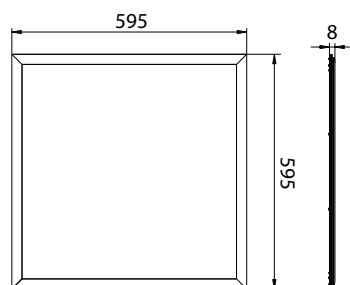

KAFLER

LED PANEL
LED - LEUCHTEN
ПАНЕЛЬ LED
LED SVÍTIDLO

MATERIAŁ ► tworzywo sztuczne, metal
MATERIAL ► plastic, metal
MATERIAL ► Kunststoff, Metall
МАТЕРИАЛ ► пластик, металл
TELO SVÍTIDLA ► plastové, ocelový plech

KAFLER	EAN			+D			
kod	EAN	opakowanie	barwa światła [K]	współpraca z czujnikami ruchu	moc [W]	strumień świetlny [lm]	wymiary d/s/w [mm]
C71-PLK-066-320-3K	5900280918307	1	3000	tak	36	2700	595/595/8
C71-PLK-066-320-4K	5900280913920	1	4000	tak	36	2750	595/595/8
C71-PLK-066-320-6K	5900280918321	1	6000	tak	36	2800	595/595/8
C71-PLK-066-400-4K	5900280920027	1	4000	tak	40	3100	595/595/8

► PLK-066-320 / PLK-066-400-4K

Zeskanuj kod QR
aby uzyskać więcej
informacji o tym produkcie

+UA

Możliwość montażu układu awaryjnego