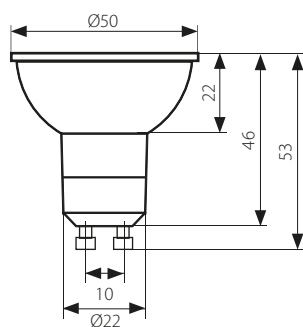

TRWAŁOŚĆ ► 2000h

LIFE ► 2000h

LEBENSDAUER ► 2000h

СРОК СЛУЖБЫ ► 2000 ч

Životnost ► 2000h

				[W]		Lm
kod	EAN	opakowanie	rodzaj trzonka	moc [W]	światłość [cd]	strumień świetlny [lm]
D20-JDR-20-38	5908311360569	10/200	GU10	20	360	200
D20-JDR-35-38	5908311360576	10/200	GU10	35	580	340
D20-JDR-50-38	5908311360583	10/200	GU10	50	800	480
D20-JCDR-20-38	5908311360538	10/200	G5,3	20	360	200
D20-JCDR-35-38	5908311360545	10/200	G5,3	35	580	240
D20-JCDR-50-38	5908311360552	10/200	G5,3	50	800	480

► JDR