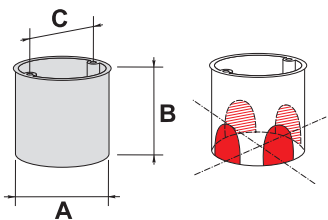

Puszki elektroinstalacyjne · Seria niebieska · samogasnąca · samogasnąca · Puszki podtynkowe

Electrical installations boxes · Non-halogen, non-flammable, blue series · Brick wall boxes

Prostopadłe osłabienia
Perpendicular weakenings