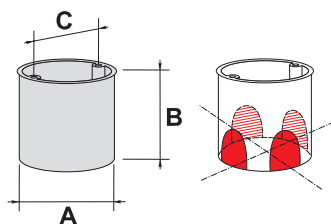

Z60KFw

Z60DF

Nr kat. - kolor / No. Cat. - Colour	płytką 60 mm	płytką z wkr. 60 mm	głęboka 60 mm
Pomarańczowy / Orange	33 048 008	33 049 008	33 033 008
Norma / Norm	PN-E 93208	PN-E 93208	PN-E 93208
Certyfikaty / Certificates	CE	CE	CE
Wymiary zewnętrzne / Dimensions			
Srednica zewnętrzna / Outside bore (A)	63 mm	63 mm	63 mm
Głębokość / Depth (B)	41 mm	41 mm	61 mm
Rozstaw otworów do mocowania sprzętu Distance of mounting to equipment boxes (C)	60 mm	60 mm	60 mm
Odstęp osi wiercenia otworów pod puszkę Distance between axes of hole	71 mm	71 mm	71 mm
Masa / Weight	11.8 g	13.1 g	21.4 g
Opakowanie zbiorcze / Collective package	80 szt.	80 szt.	50 szt.
Dodatkowe cechy / Additional characteristics			
w ścianach bocznych / in side walls w dnie / at the bottom	4 osłabienia do rur \varnothing 20 mm	4 osłabienia do rur \varnothing 20 mm w komplecie 2 wkręty do mocowania osprzętu 2 mounting screws in the set	6 osłabień do rur \varnothing 20 mm 1 osłabienie do rur \varnothing 20 mm
Osprzęt / Equipment			
	Pierścienie dystansowe PD60x12, PD60x24, PD60x30 Pokrywa PL60 lub WS60 Pokrywa sygnalizacyjna PS60	Pierścienie dystansowe PD60x12, PD60x24, PD60x30 Pokrywa PL60 lub WS60 Pokrywa sygnalizacyjna PS60	Pierścienie dystansowe PD60x12, PD60x24, PD60x30 Pokrywa PL60 lub WS60 Pokrywa sygnalizacyjna PS60