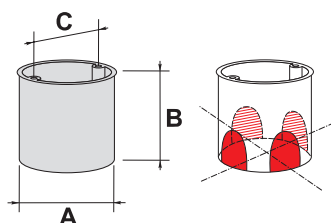

Nr kat. - kolor / No. Cat. - Colour	głęboka z wkr. 60 mm	70 mm	80 mm
Pomarańczowy / Orange	33 035 008	33 036 008	33 073 008
Norma / Norm	PN-E 93208	PN-E 93208	PN-E 93208
Certyfikaty / Certificates	CE	CE	CE
Wymiary zewnętrzne / Dimensions			
Srednica zewnętrzna / Outside bore (A)	63 mm	75 mm	83 mm
Głębokość / Depth (B)	61 mm	51 mm	52 mm
Rozstaw otworów do mocowania sprzętu Distance of mounting to equipment boxes (C)	60 mm	70 mm	80 mm
Odstęp osi wiercenia otworów pod puszkę Distance between axes of hole	71 mm	81 mm	92 mm
Masa / Weight	18 g	21.3 g	24 g
Opakowanie zbiorcze / Collective package	50 szt.	60 szt.	36 szt.
Dodatkowe cechy / Additional characteristics			
w ścianach bocznych / in side walls w dnie / at the bottom	6 osłabień do rur $\varnothing$ 20 mm 1 osłabienie do rur $\varnothing$ 18 mm w komplecie 2 wkręty do mocowania osprzętu 2 mounting screws in the set	6 osłabień do rur $\varnothing$ 6 mm 2 osłabienia do rur $\varnothing$ 16 mm w komplecie pokrywa osłonowa the cover in the set	6 osłabień do rur $\varnothing$ 20 mm 1 osłabienie do rur $\varnothing$ 20 mm w komplecie pokrywa osłonowa the cover in the set
Osprzęt / Equipment			
	Pierścienie dystansowe PD60x12, PD60x24, PD60x30 Pokrywa PL60 lub WS60	Pierścienie dystansowe PD70x12, PD70x24