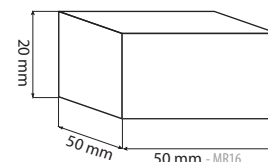

trzonek G4/G5,3

MR16

TRWAŁOŚĆ ► 2000h

LIFE ► 2000h

LEBENSDAUER ► 2000h

СРОК СЛУЖБЫ ► 2000 ч

Životnost ► 2000h

 kod	 EAN	 opakowanie	 moc [W]	 kąt	 światłość [cd]	 strumień świetlny [lm]
D05-MR16-2060	5908311360347	10/200	20	60°	300	240
D05-MR16-3560	5908311360354	10/200	35	60°	640	480
D05-MR16-5060	5908311360361	10/200	50	60°	780	820