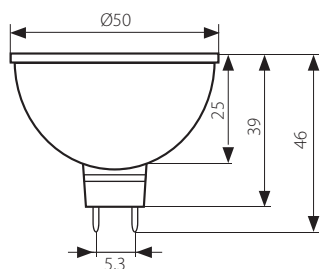

trzonek G4/G5,3

MR16

TRWAŁOŚĆ ► 2000h

LIFE ► 2000h

LEBENSDAUER ► 2000h

СРОК СЛУЖБЫ ► 2000 ч

Životnost ► 2000h

 kod	 EAN	 opakowanie	 moc [W]	 kąt	 światłość [cd]	 strumień świetlny [lm]
D05-MR16-2060	5908311360347	10/200	20	60°	300	240
D05-MR16-3560	5908311360354	10/200	35	60°	640	480
D05-MR16-5060	5908311360361	10/200	50	60°	780	820