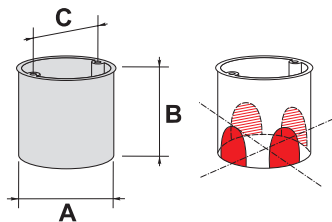

Prostopadłe osłabienia  
Perpendicular weakenings

S60GF

S60GFw

super głęboka 60 mm

super głęboka z wkr. 60 mm

Nr kat. - kolor / No. Cat. - Colour		
Pomarańczowy / Orange <span style="color: orange;">●</span>	33 008 008	33 009 008
Norma / Norm	PN-E 93208	PN-E 93208
Certyfikaty / Certificates	CE	CE
Wymiary zewnętrzne / Dimensions		
Średnica zewnętrzna / Outside bore (A)	62 mm	62 mm
Głębokość / Depth (B)	81 mm	81 mm
Rozstaw otworów do mocowania sprzętu Distance of mounting to equipment boxes (C)	60 mm	60 mm
Odstęp osi wiercenia otworów pod puszkę** Distance between axes of hole**	71 mm	71 mm
Masa / Weight	11.8 g	13.1 g
Opakowanie zbiorcze / Collective package	40 szt.	40 szt.
Dodatkowe cechy / Additional characteristics		
w ścianach bocznych / in side walls	Puszka ze specjalnymi prostokątnymi osłabieniami i dużymi powierzchniami do wylamania	Puszka ze specjalnymi prostokątnymi osłabieniami i dużymi powierzchniami do wylamania
Osprzęt / Equipment		
	Pokrywa sygnalizacyjna PS60 Signal cover PS60 Pokrywa osłonowa WS60 lub PL60 Spring cover WS60 or PL60 Króciec dystansowy KD12 / KD12 extending element. Pierścienie dystansowe PD60x12, PD60x24, PD60x30 Distance pieces PD60x12, PD60x24, PD60x30	Pokrywa sygnalizacyjna PS60 Signal cover PS60 Pokrywa osłonowa WS60 lub PL60 Spring cover WS60 or PL60 Króciec dystansowy KD12 / KD12 extending element. Pierścienie dystansowe PD60x12, PD60x24, PD60x30 Distance pieces PD60x12, PD60x24, PD60x30