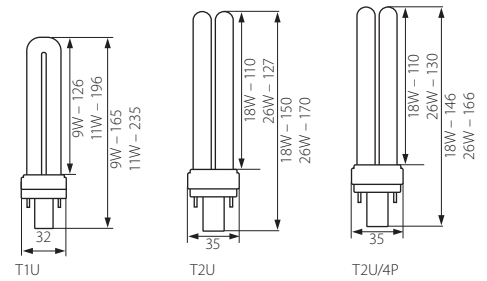

# T1U / T2U

► Światłówka kompaktowa niezintegrowana • Kompaktní zářivka • Kompaktná žiarivka

T1U

			EAN						
				[W]		[lm]	[h]		[g]
	T1U-9W/K	10671	5905339106711	9	G23	580	8000	B	30
	T1U-11W/K	10672	5905339106728	11	G23	780	8000	B	46
	T2U-18W/K	10661	5905339106612	18	G24d	1100	8000	B	46
	T2U-26W/K	10662	5905339106629	26	G24d	1600	8000	B	54
<b>NEW</b>	T2U-18W/4P 4000K	08963	5905339089632	18	G24q	1050	10000	A	48
<b>NEW</b>	T2U-26W/4P 4000K	08961	5905339089618	26	G24q	1600	10000	A	56