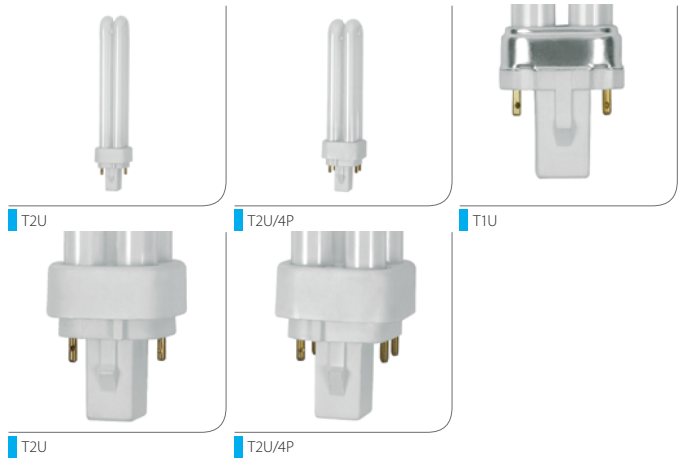

# T1U / T2U

► Światłówka kompaktowa niezintegrowana • Kompaktní zářivka • Kompaktná žiarivka

T1U

			EAN						
				[W]		[lm]	[h]		[g]
	T1U-9W/K	10671	5905339106711	9	G23	580	8000	B	30
	T1U-11W/K	10672	5905339106728	11	G23	780	8000	B	46
	T2U-18W/K	10661	5905339106612	18	G24d	1100	8000	B	46
	T2U-26W/K	10662	5905339106629	26	G24d	1600	8000	B	54
<b>NEW</b>	T2U-18W/4P 4000K	08963	5905339089632	18	G24q	1050	10000	A	48
<b>NEW</b>	T2U-26W/4P 4000K	08961	5905339089618	26	G24q	1600	10000	A	56